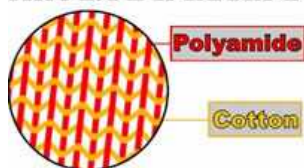

Flight suit

フライトスーツ

SOL のニューモデル

新素材 ハイフェクス・ストラクチャー-はポリエステル繊維とコットンの網併せによりサマースーツとして重要な通気性を向上させているとともに耐久性も同時に保持している。

Hiffex Structure

サイズ : S・M・L・XL

カラー : ブラック/グレー・ブラック/レッド

カラーパターン

サイズ表

Reference Table							
Height\Weight (m) (Kg)	45~60	61~65	66~70	71~75	76~80	81~90	91~100
1,52~1,60	S	S	S	M	-	-	-
1,61~1,65	S	S	M	M	-	-	-
1,66~1,70	M	M	M	M	M	-	-
1,71~1,75	M	M	M	M	L	L	-
1,76~1,80	-	L	L	L	L	L	XL
1,81~1,97	-	-	XL	XL	XL	XL	XL